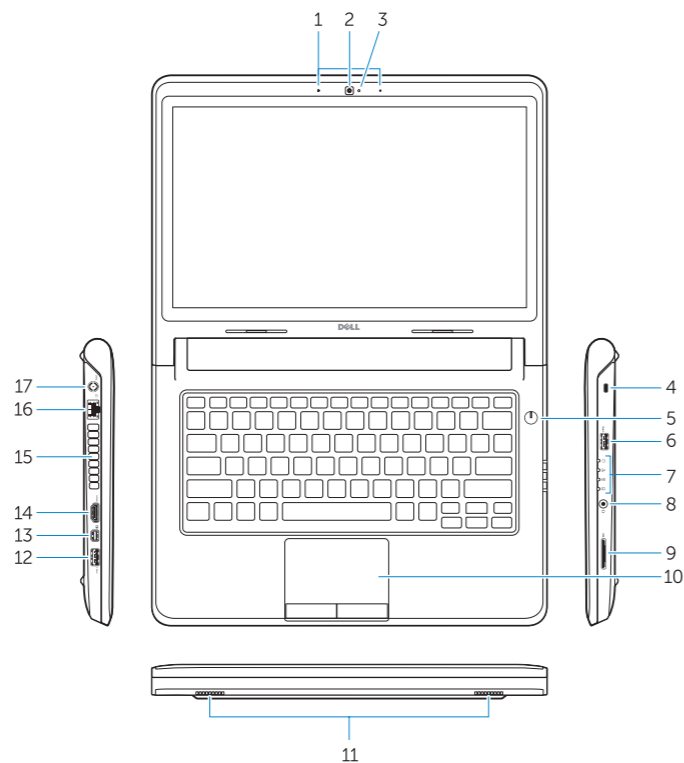

## Features

Kenmerken | Funkcje | Caratteristiche | Funkcije

1. Microphones
2. Camera
3. Camera-status light
4. Security cable slot
5. Power button
6. USB 3.0 connector
7. Status Lights
8. Audio connector
9. Memory card reader
10. Touchpad
11. Speakers
12. USB 3.0 connector with PowerShare

13. Mini DisplayPort connector
14. HDMI connector
15. Air vents
16. Network connector
17. Power connector
18. Network-status light

1. Mikrofony
2. Kamera
3. Lampka stanu kamery
4. Gniazdo linki antykradzieżowej
5. Przycisk zasilania
6. Złącze USB 3.0
7. Lampki stanu
8. Złącze audio
9. Czytnik kart pamięci
10. Tabliczka dotykowa
11. Głośniki
12. Złącze USB 3.0 z funkcją PowerShare